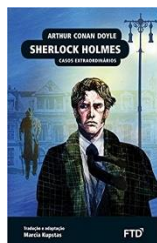

OBS.: A aula de Artes é ministrada apenas uma vez por semana, por isso, os materiais serão solicitados sempre com uma semana de antecedência.